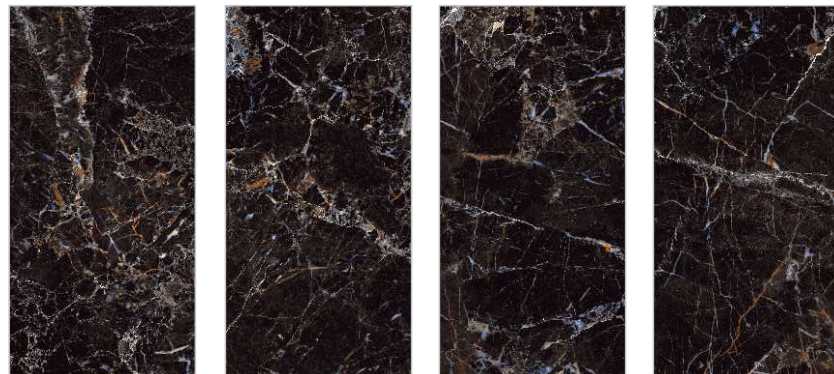

Mercury Nero

800x1600 mm

High-Gloss

Random faces : 5

www.nessavitrified.com

Mercury Nero