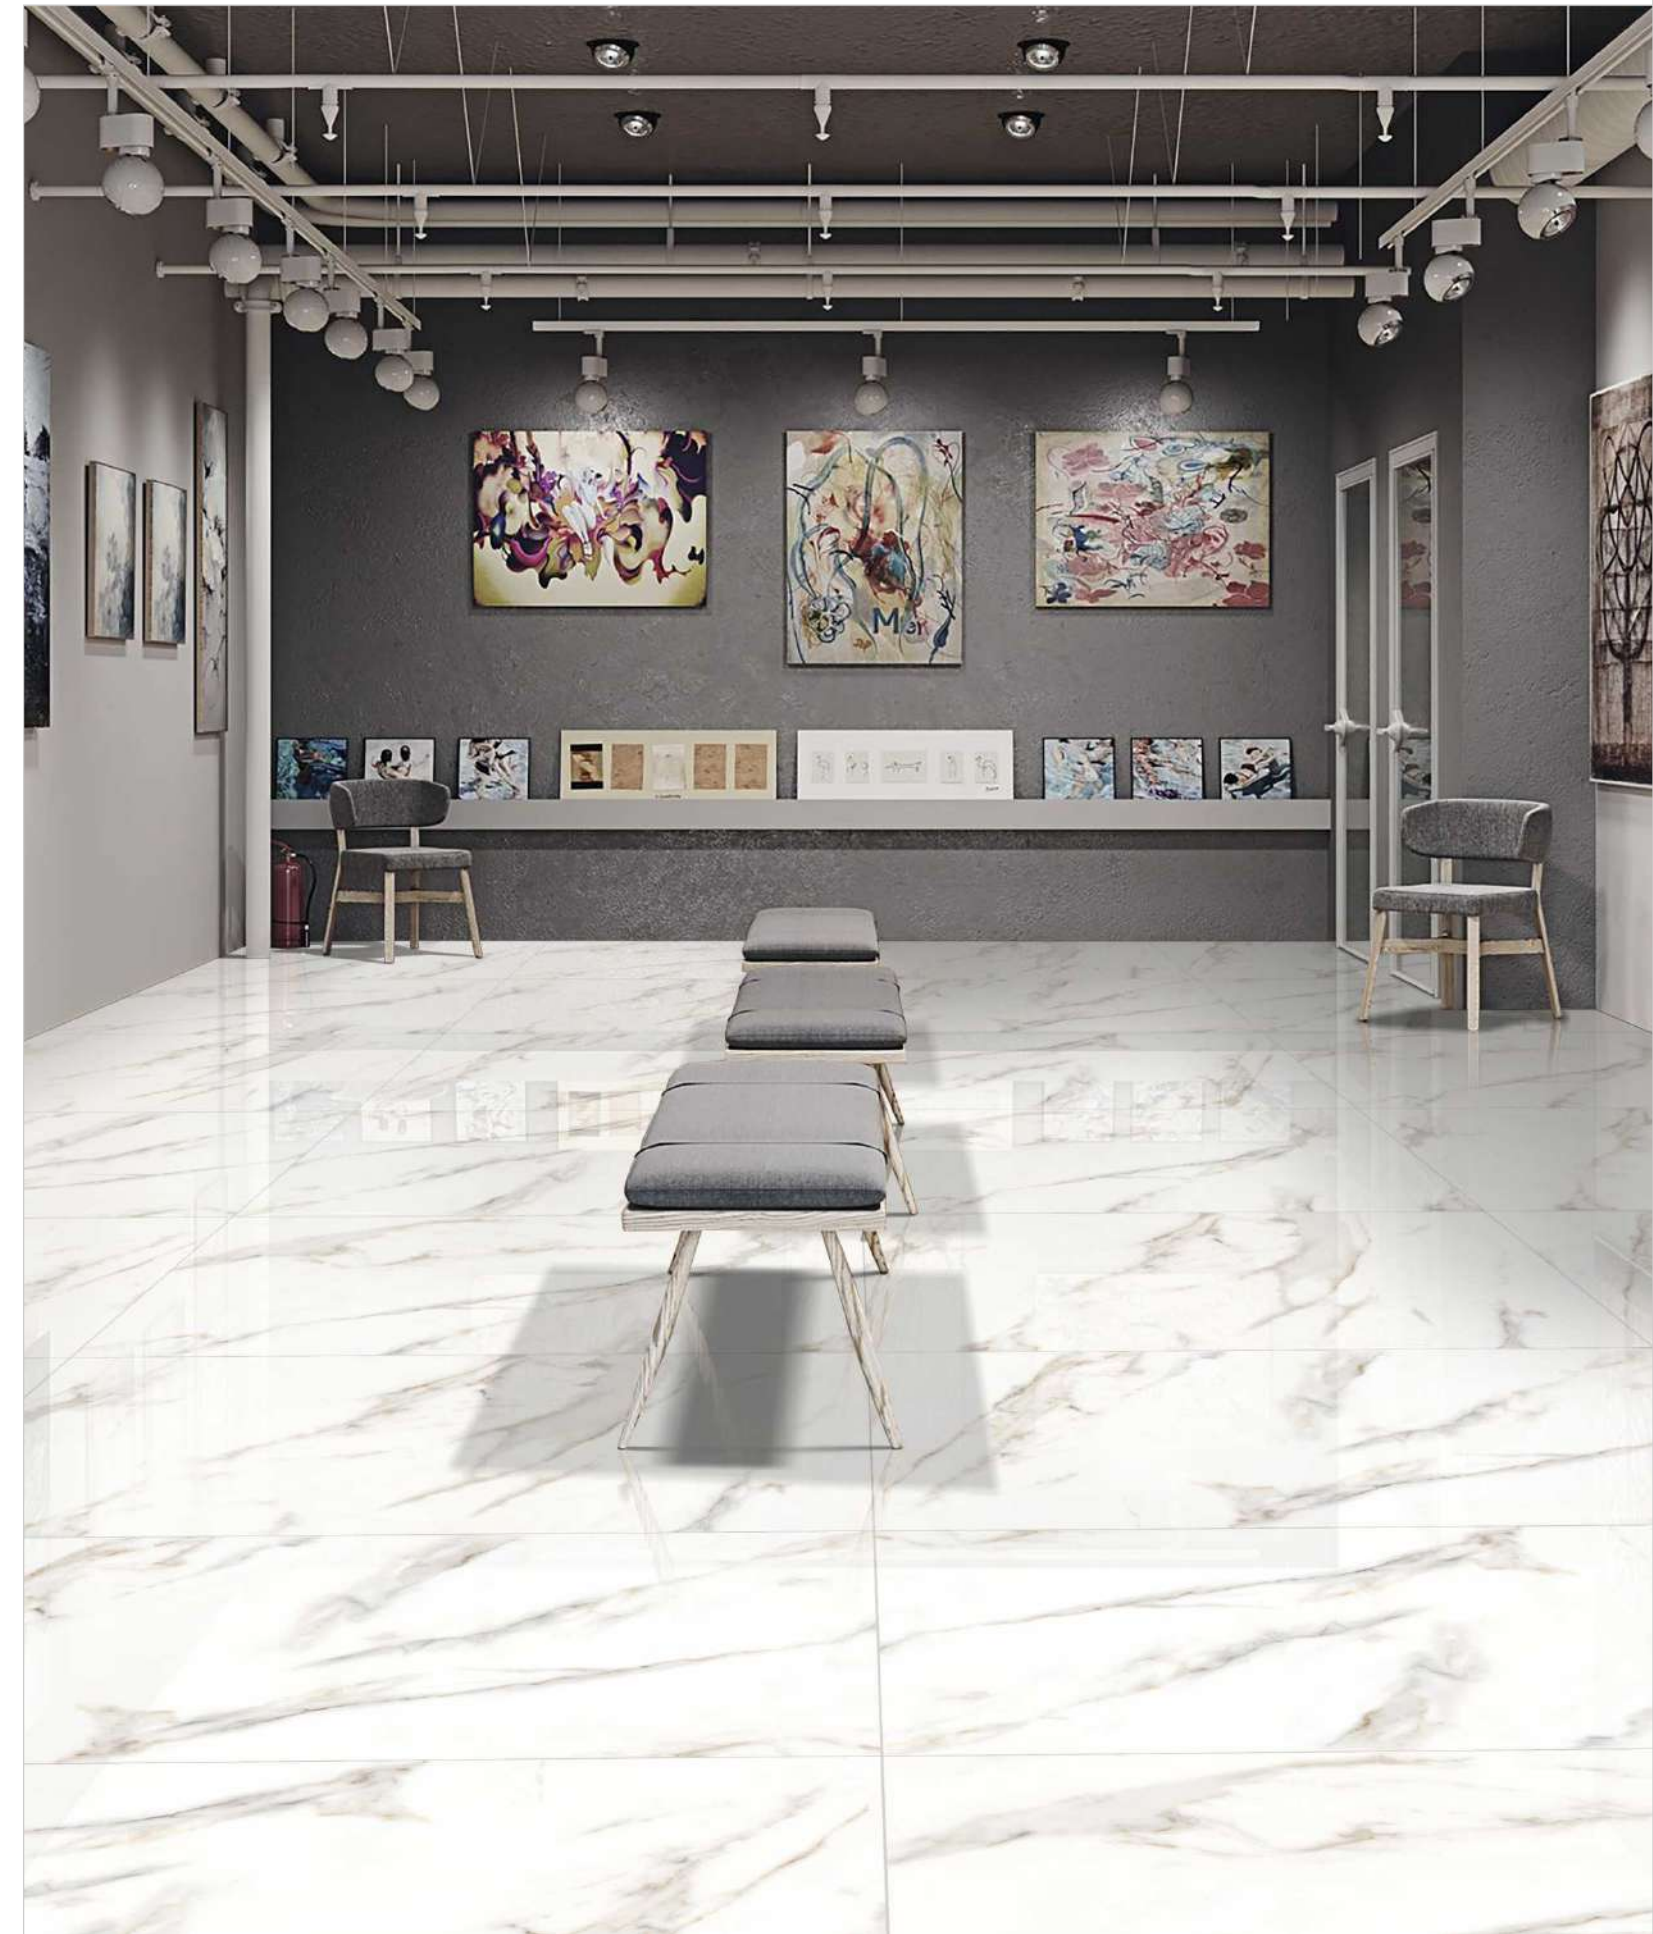

Calcutta Lucina